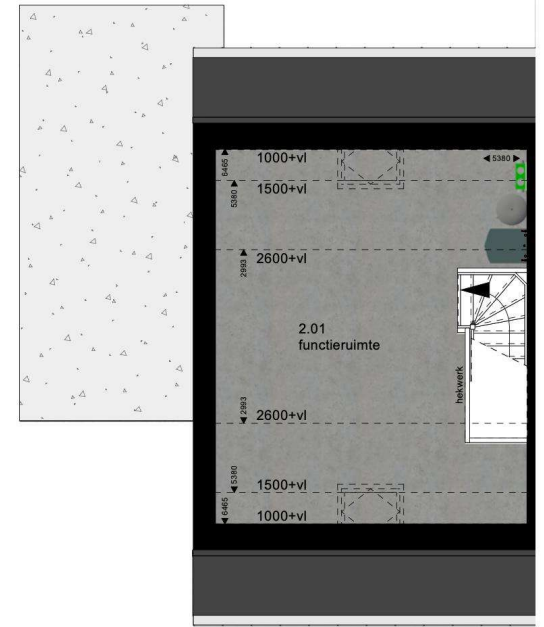

Hoe ziet het plan eruit?
11 woningen en 6 appartementen

Begane grond

Verdieping

Zolder

Verdieping

Verdieping

Zolder

Begane grond

Verdieping

Zolder

Betreeft:
Woning 03

Blad:
PR-003