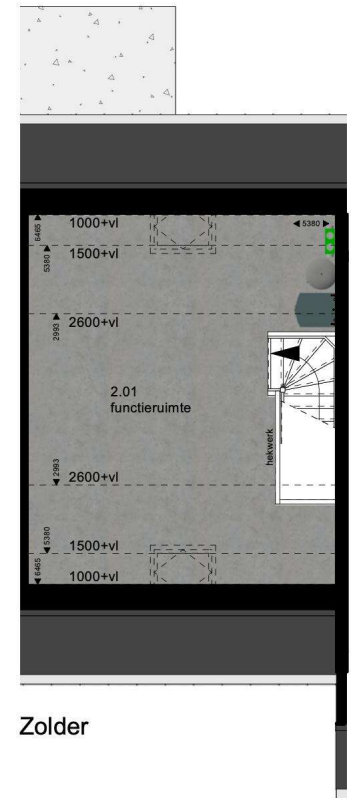

Hoe ziet het plan eruit?
11 woningen en 6 appartementen

Begane grond

Verdieping

Zolder

Verdieping

Verdieping

Zolder

Begane grond

Verdieping

Zolder

Betreeft:
Woning 03

Blad:
PR-003