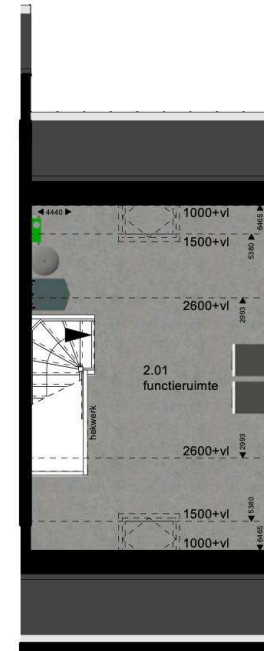

Hoe ziet het plan eruit?
11 woningen en 6 appartementen

Begane grond

Verdieping

Zolder

Verdieping

Verdieping

Zolder

Begane grond

Verdieping

Zolder

Betreeft:
Woning 03

Blad:
PR-003