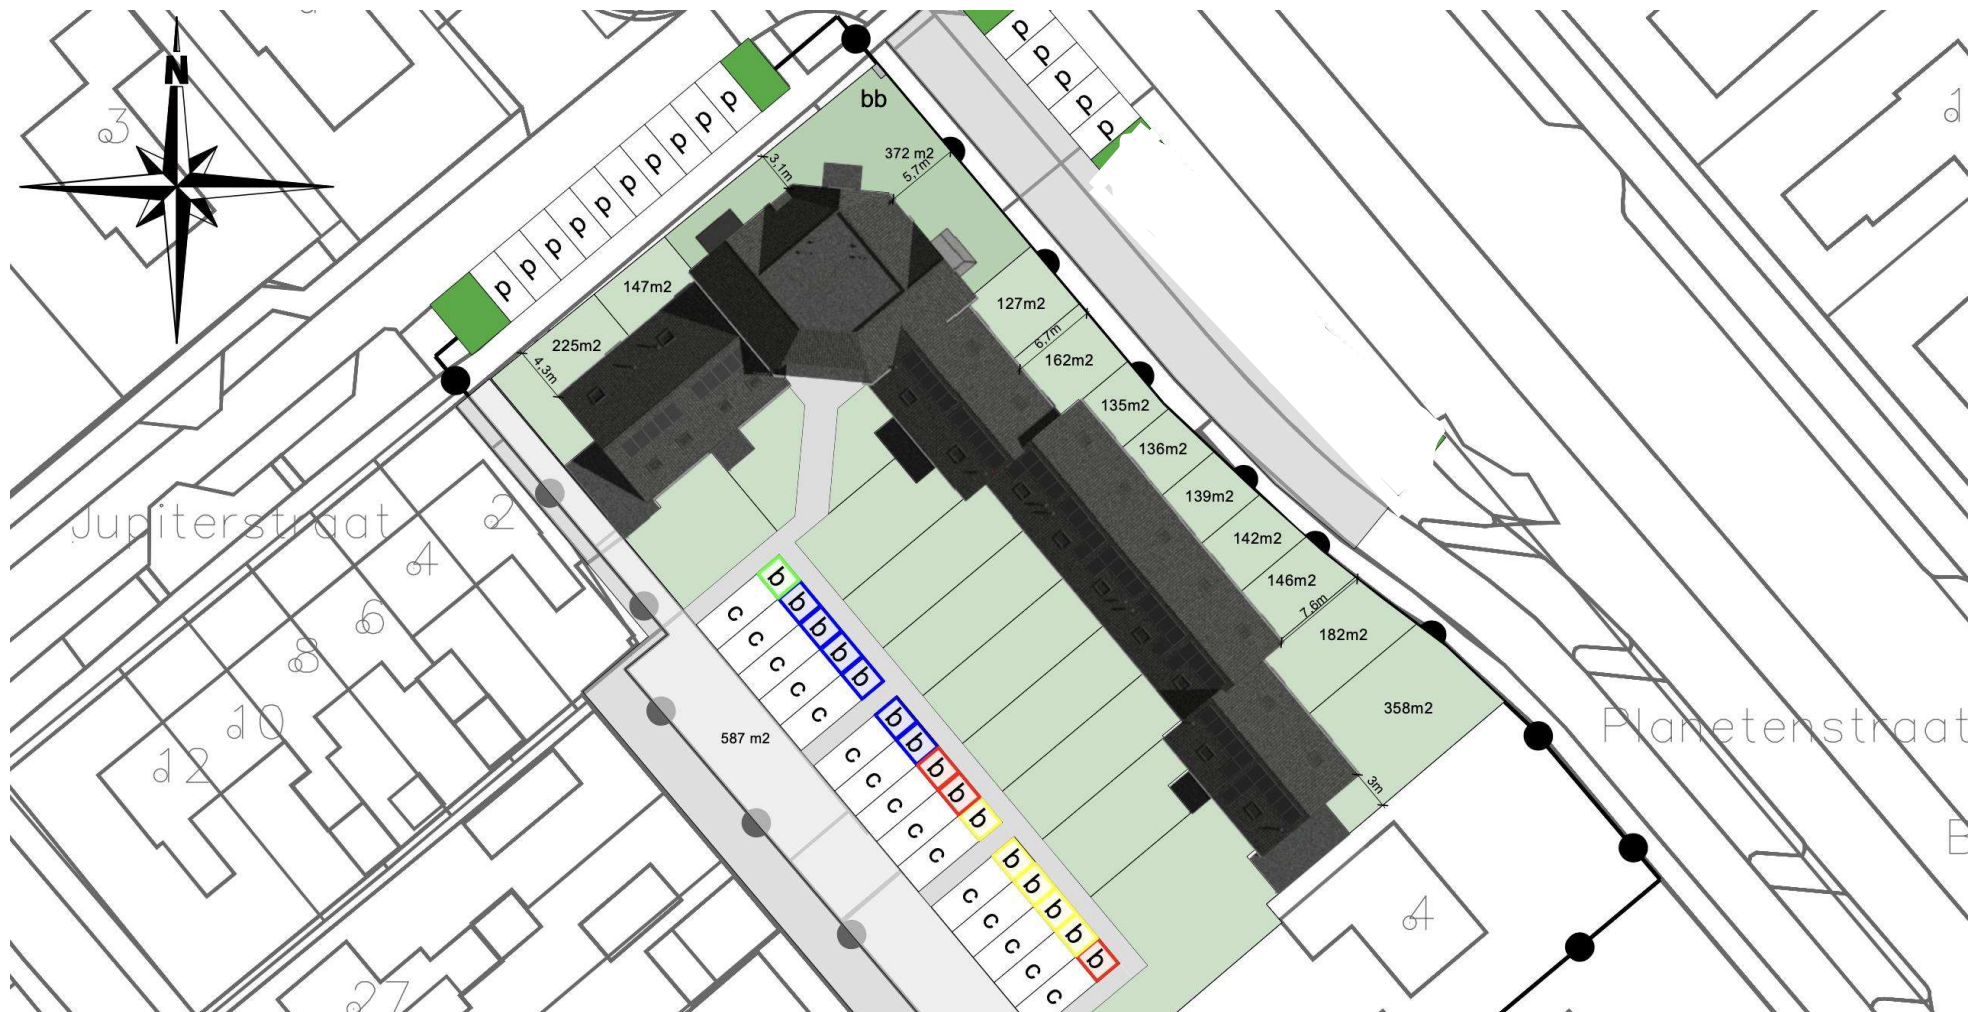

Hoe ziet het plan eruit?
11 woningen en 6 appartementen

Begane grond

Verdieping

Zolder

Verdieping

Verdieping

Zolder

Begane grond

Verdieping

Zolder

Betreeft:
Woning 03

Blad:
PR-003